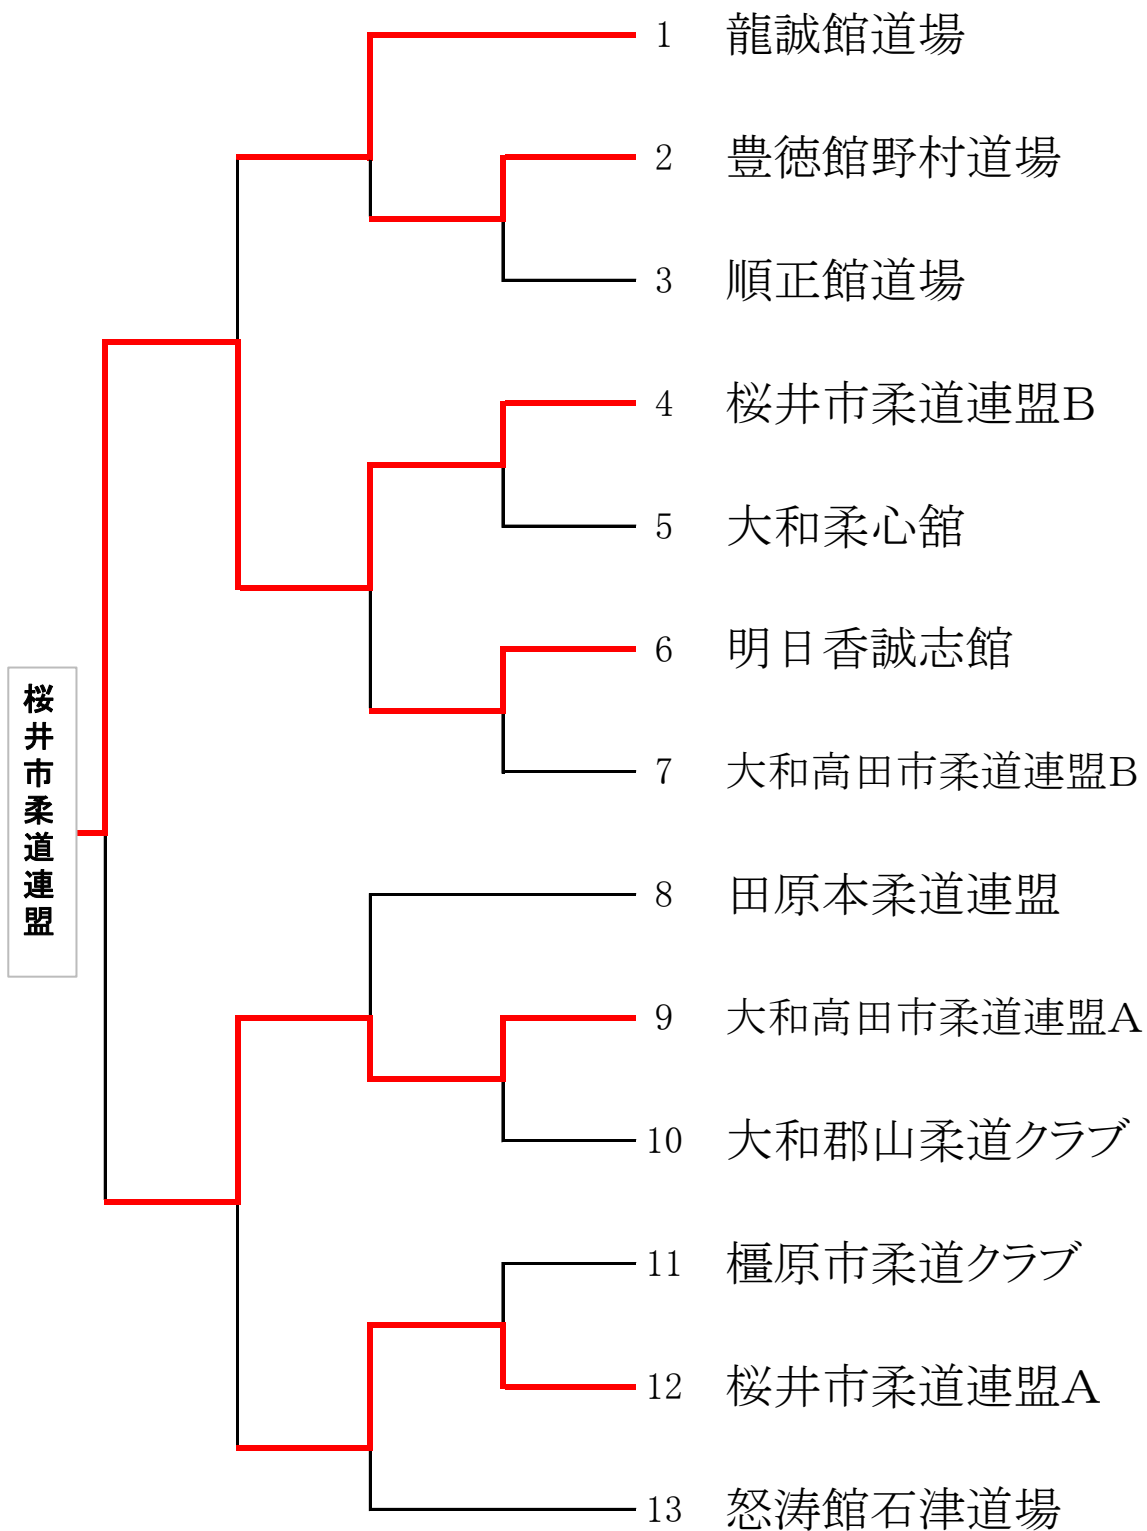

団体・低学年の部 (13チーム)

日整全国少年柔道大会奈良予選2013