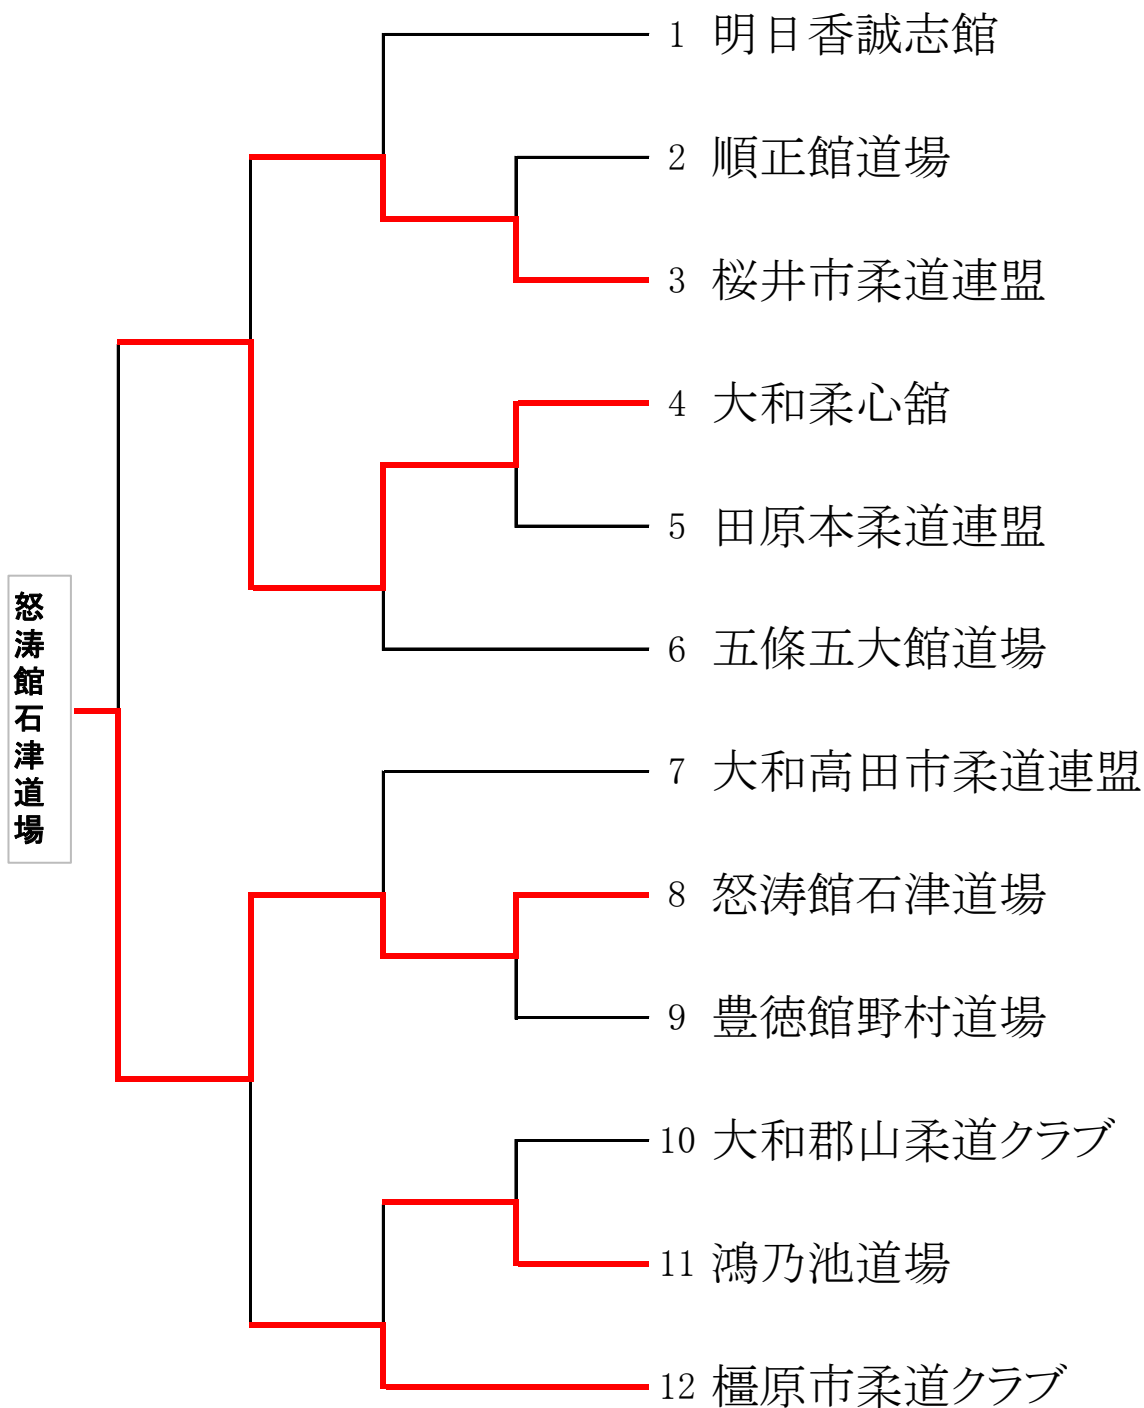

団体・高学年の部 (12チーム)

日整全国少年柔道大会奈良予選2013